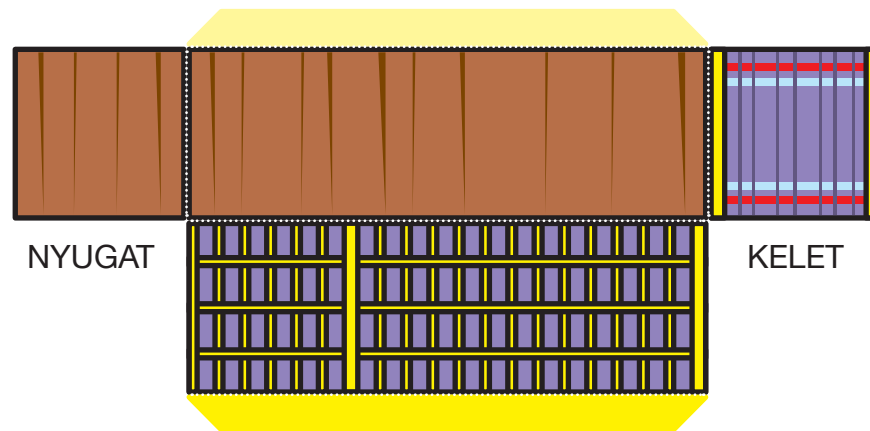

## A SZENT SÁTOR ÉS UDVARA | 2MÓZES 25–31; 35–40

ÉSZAKI SÁTORTETŐ

DÉLI SÁTORTETŐ

KÁRPIT A SZENTEK SZENTJÉHEZ

ÉSZAKI SÁTORFAL

DÉLI SÁTORFAL

A SZÖVETSÉG LÁDÁJA

ILLAT-ÁLDOZATI OLTÁR

SZENT KENYEREK ASZTALA

GYERTYATARTÓ

RÉZMEDENCE

AZ OLTÁR TÜZE

OLTÁR

AZ UDVAR KELETI SZŐNYEGFALA

AZ UDVAR NYUGATI SZŐNYEGFALA

AZ UDVAR ÉSZAKI SZŐNYEGFALA

AZ UDVAR DÉLI SZŐNYEGFALA